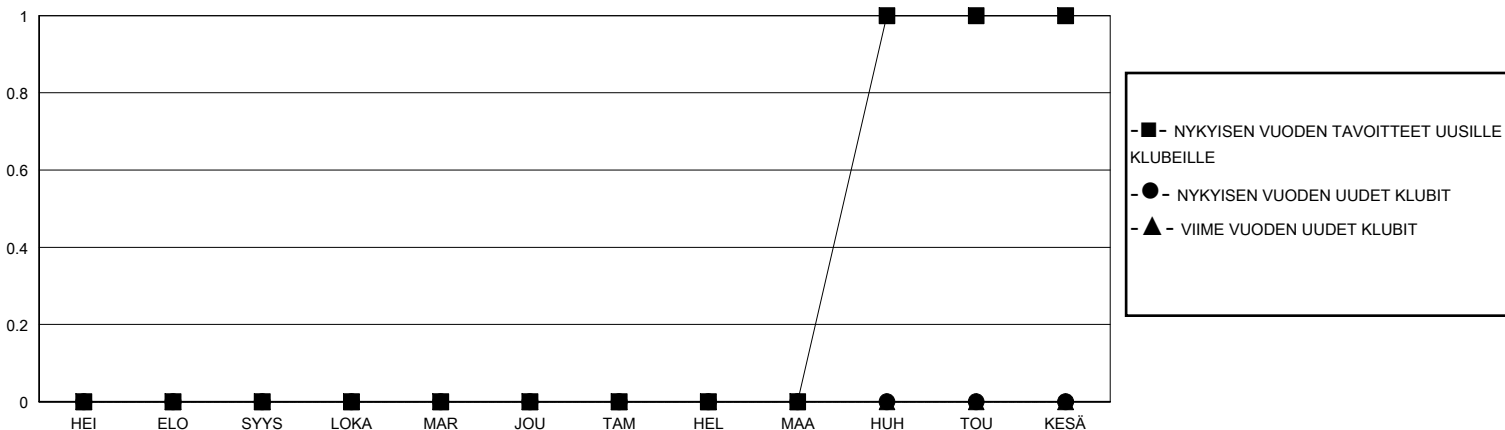

MONTHLY MEMBERSHIP PROGRESS REPORT

District 107 E

Results as of: 6/30/2024

GMT:

SIJAINTI FINLAND

GMT VAALIPIIRI

Klubit			
TULOKSET 2023-2024			
NELJÄNNES	UUDEN KLUBIN TAVOITE	UUDET KLUBIT	LOPETETUT KLUBIT
HEI/ELO/SYYS	0	0	0
LOKA/MAR/JOU	0	0	0
TAM/HEL/MAA	0	0	0
HUH/TOU/KESÄ	1	0	0

jäsentä			
TULOKSET 2023-2024			
NELJÄNNES	JÄSENKASVUN NETTOTAVOITE	TOTEUTUNUT JÄSENKASVU	POISTETUT JÄSENET (mukaan lukien siirrot)
HEI/ELO/SYYS	0	6	17
LOKA/MAR/JOU	0	19	19
TAM/HEL/MAA	0	27	16
HUH/TOU/KESÄ	50	14	35

TAVOITTEET JA UUDET KLUBIT, KUMULATIIVINEN