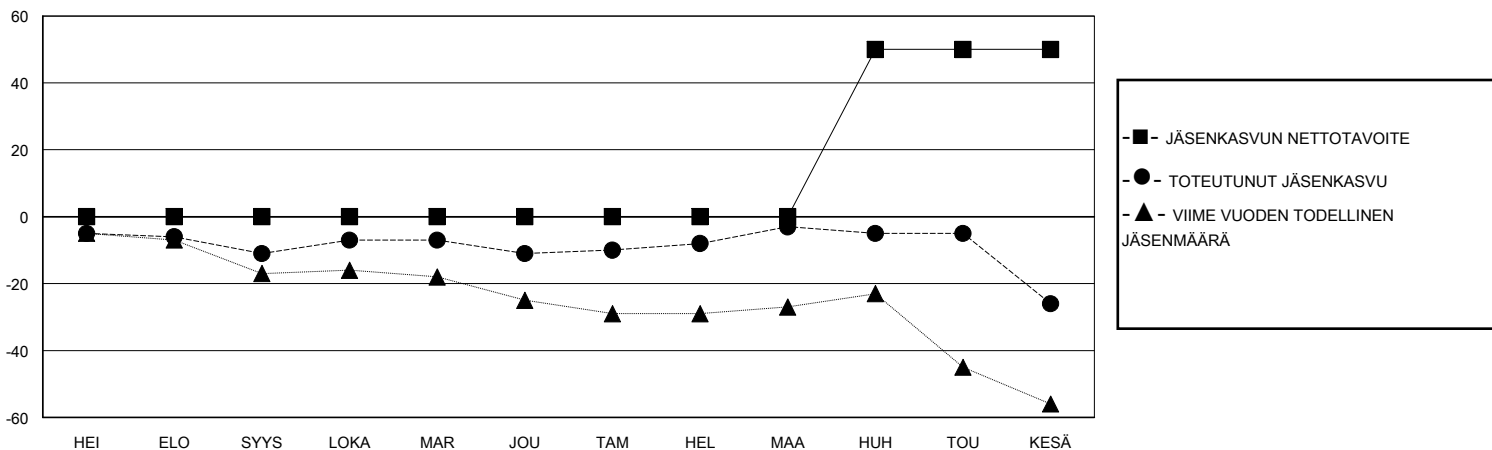

TAVOITTEET JA JÄSENET, KUMULATIIVINEN

LAKKAUTETUT KLUBIT: 0

38 CLUBS OF 68 LISÄNNYT YHDEN TAI USEAMMAN UUTTA JÄSENTÄ

SUKUPUOLIJAKAUMA

MIES 1,110 (78.50%)
NAINEN 303 (21.43%)

ERONNEET JÄSENET

KUOLLUT	14
KLUBI LAKKAUTETTU	0
MUU	73
YHTEENSÄ	87

[KLIKKAA TÄSTÄ NÄHDÄKSESI KUMULATIIVISET JÄSENTIEDOT](#)

PERHEJÄSENIÄ YHTEENSÄ	44
PERHEJÄSENET, JOTKA MAKSAVAT PUOLET JÄSENMAKSUSTA	22